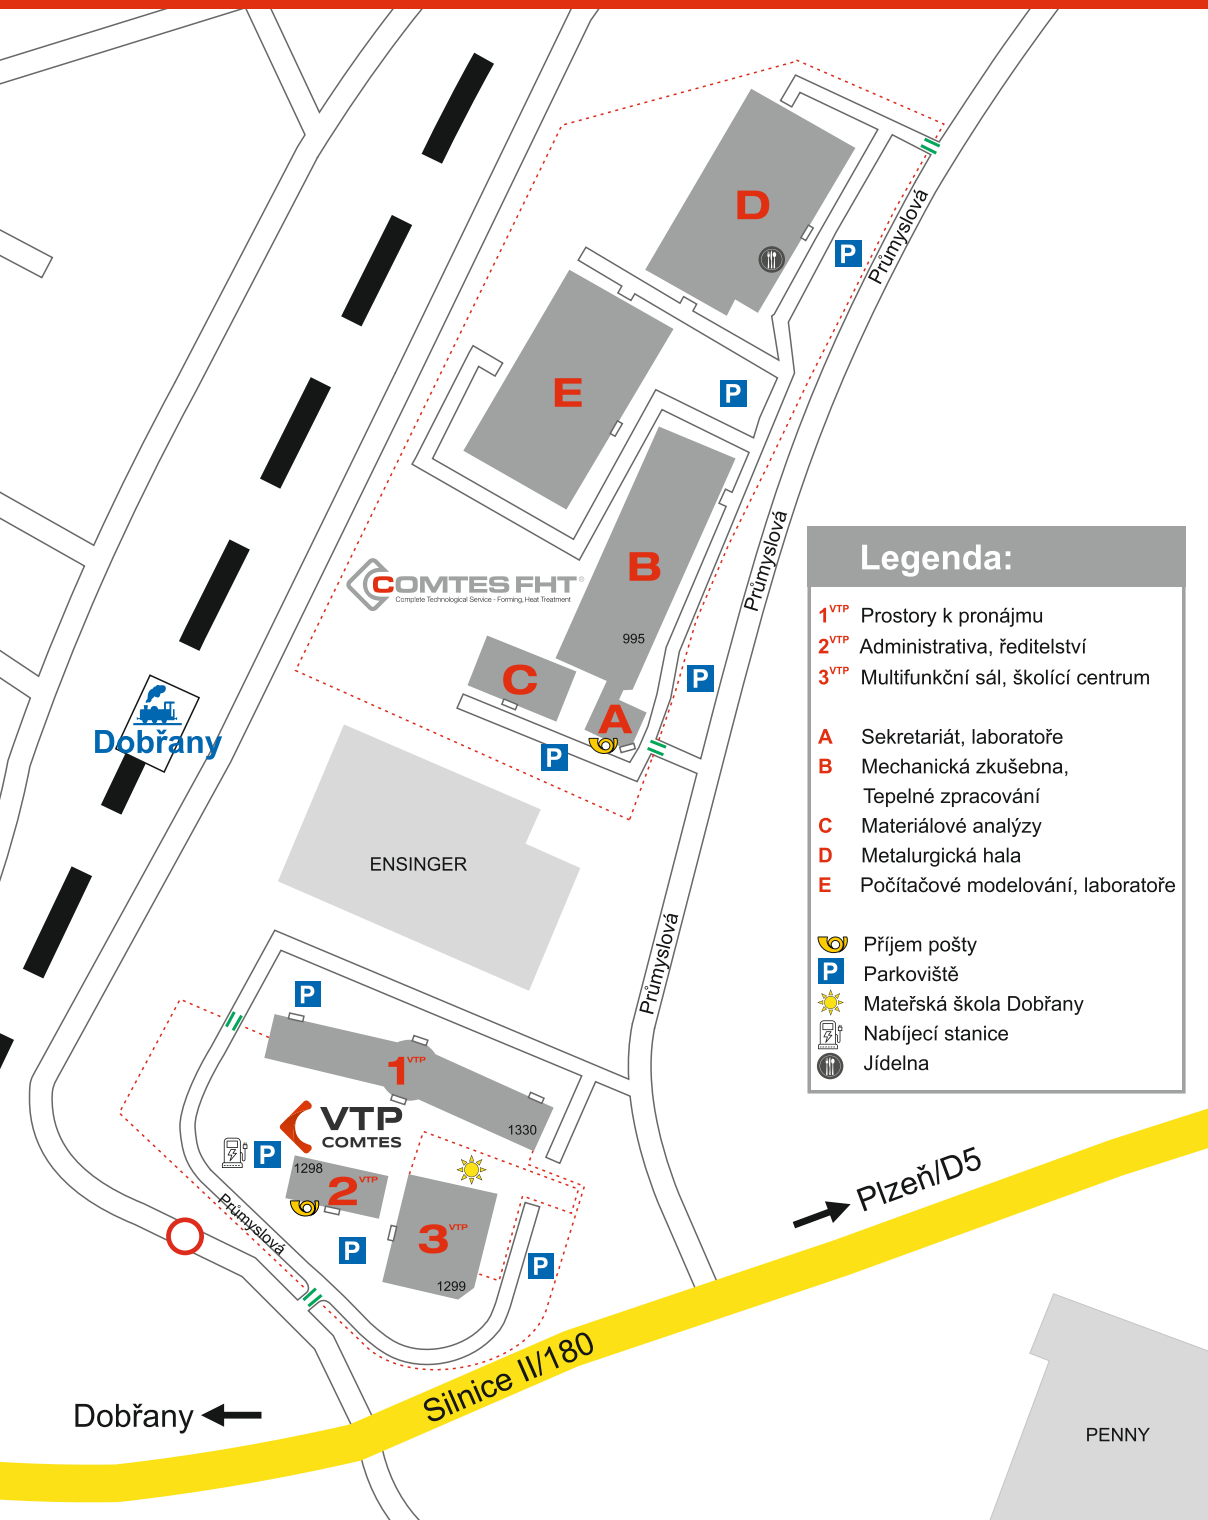

# COMTES FHT a.s. - plán areálu

## Legenda:

- 1<sup>VTP</sup>** Prostory k pronájmu
- 2<sup>VTP</sup>** Administrativa, ředitelství
- 3<sup>VTP</sup>** Multifunkční sál, školící centrum
- A** Sekretariát, laboratoře
- B** Mechanická zkušebna, Tepelné zpracování
- C** Materiálové analýzy
- D** Metalurgická hala
- E** Počítačové modelování, laboratoře
-  Příjem pošty
-  Parkoviště
-  Mateřská škola Dobřany
-  Nabíjecí stanice
-  Jídlena

Dobřany ←

Silnice II/180

→ Plzeň/D5

PENNY